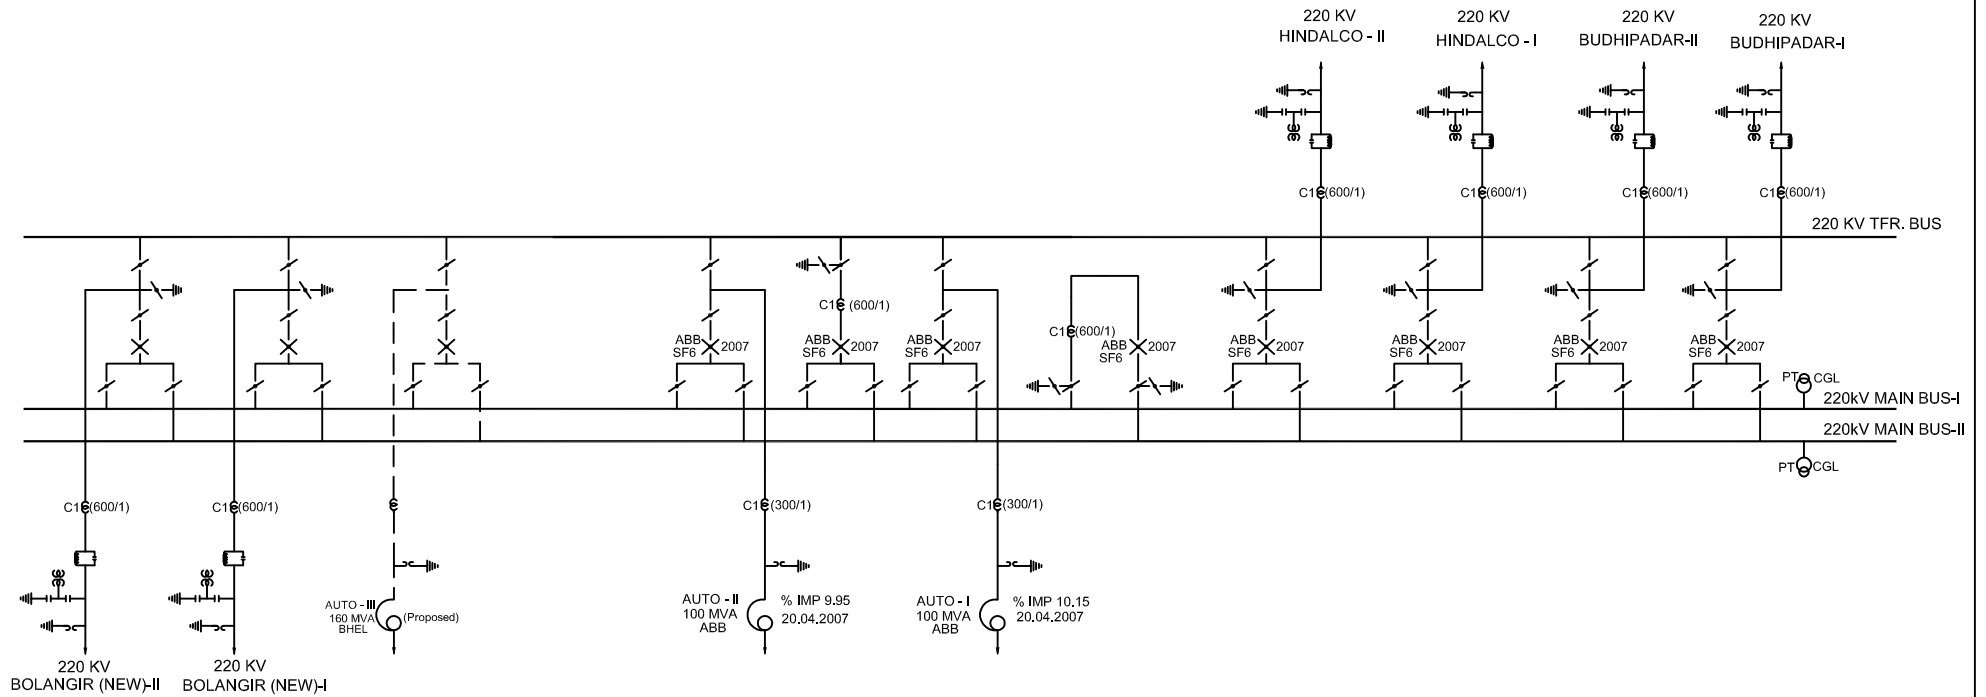

C1 - 1200 - 600 - 300/1 - 1 - 1
 ABB - ASEA BROWN BROVERI
 CGL - CROMPTON GREAVES LTD.

220 KV S/S
 KATAPALI
 YOC - 2007
 Ph : (0663) 2570577