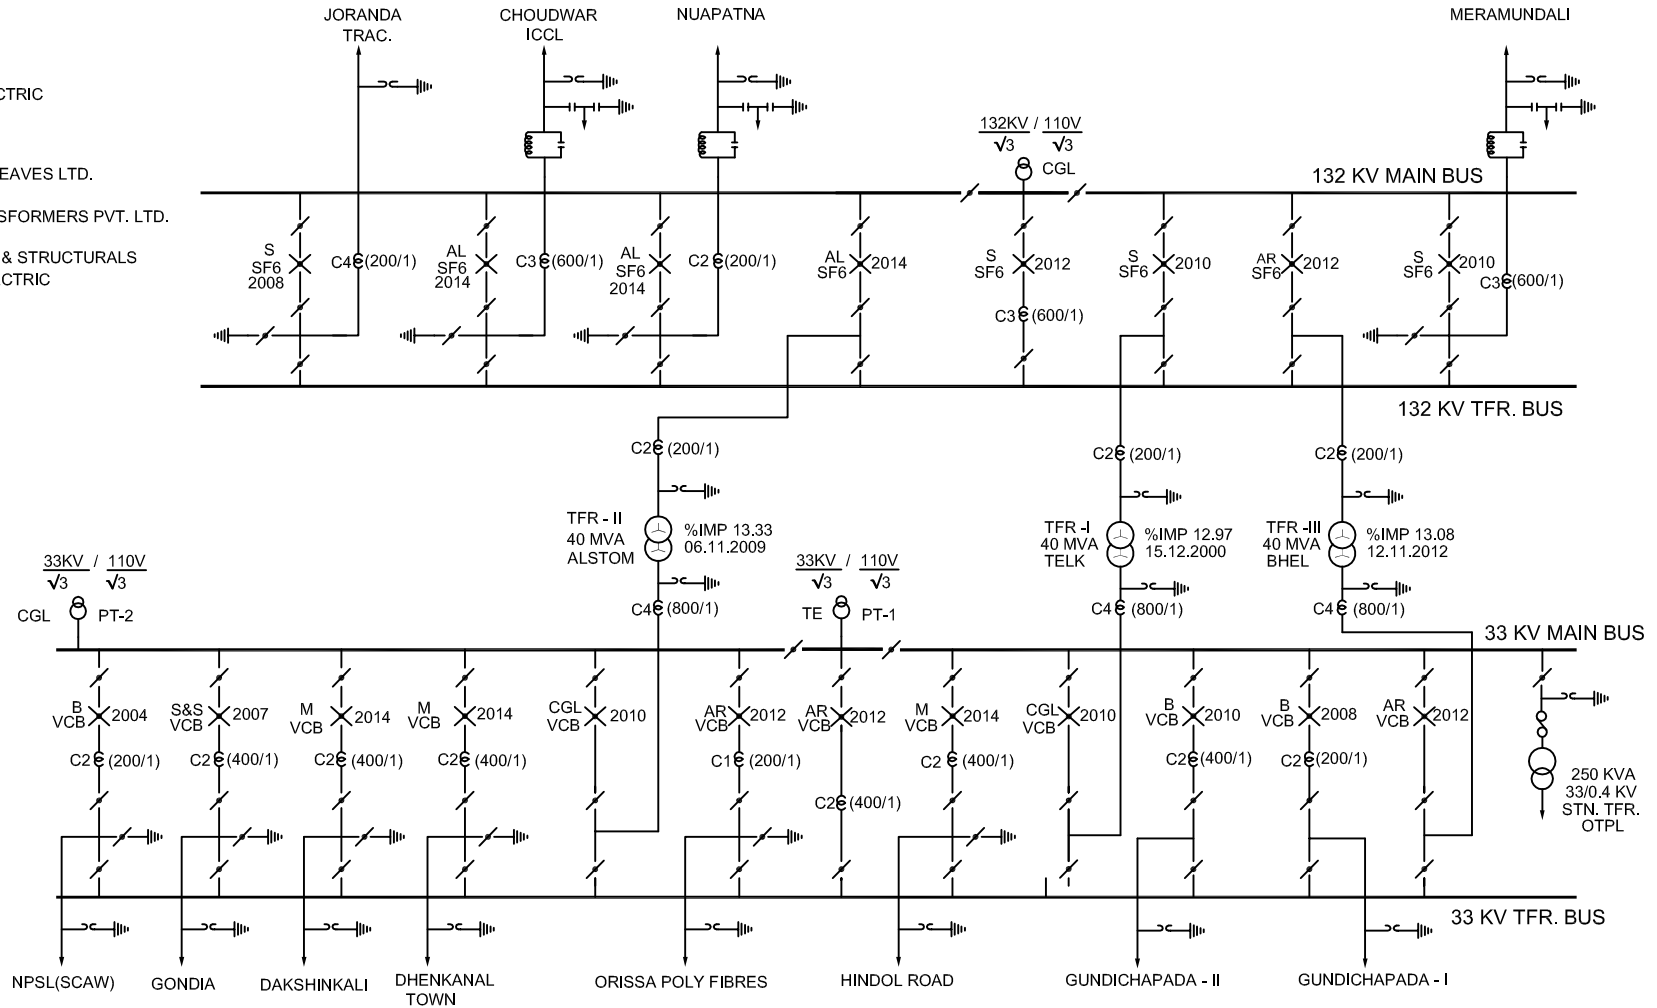

C1 - 200 - 100 - 50/1-1-1
 C2 - 400 - 200 - 100/1-1-1
 C3 - 600-300-150/1-1-1
 C4 - 800-400-200/1-1-1

A - ALIND
 AE - AUTOMATIC ELECTRIC
 AL - ALSTOM
 AR - AREVA
 B - BHEL
 CGL - CROMPTON GREAVES LTD.
 M - MEGAWIN
 OTPL - ODISHA TRANSFORMERS PVT. LTD.
 S - SIEMENS
 S&S - SWITCHGEARS & STRUCTURALS
 TE - TRANSFIELD ELECTRIC

132/33 KV S/S
 DHENKANAL
 YOC - 1982
 Ph : 9437018403